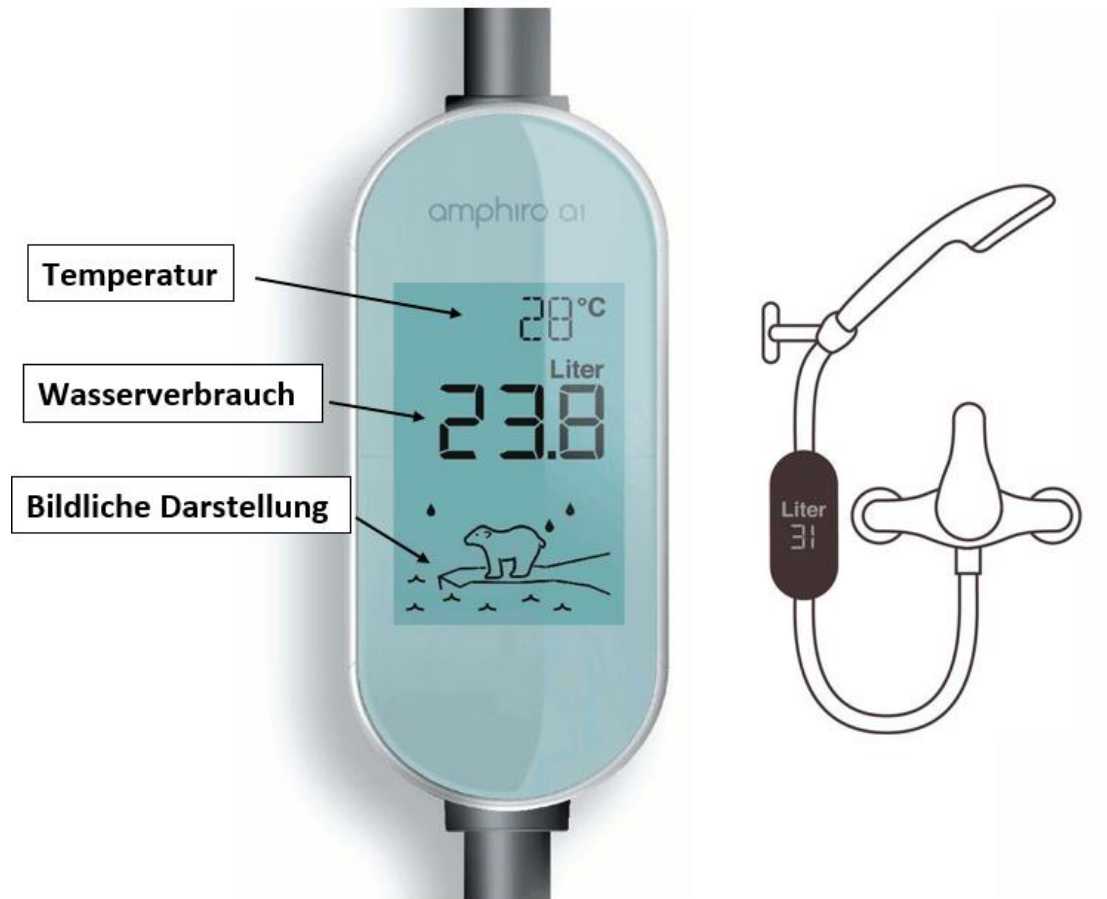

Wollen Sie Wasser sparen???

Mit diesem Duschaufsatz können Sie vor Ort in der Dusche analysieren wie viel Wasser Sie beim Duschen verbrauchen.

Erhältlich bei Amphiro a1